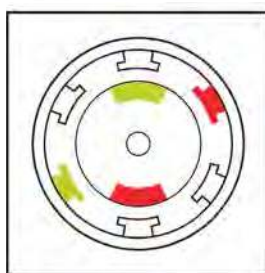

### Максимальный срок службы и низкий износ

- металлический патрон Röhm диаметром 13 мм с паяными твердосплавными зажимными губками
- электронный переключатель сигналов

### Хорошо освещенная рабочая зона

Светодиодная лампа на батарейном блоке

**Артикул 5701 404 000**

<b>Номинальное напряжение</b>	18 В, постоянный ток
<b>Регулировка скорости вращения мин/макс</b>	0-550 / 0-2000 об/мин
<b>Макс. крутящий момент</b>	140 / 60 Н·м
<b>Мин/макс диаметр разжатия губок патрона</b>	1.5-13 мм
<b>Держатель патрона</b>	1/2 inch x 20 UNF
<b>Макс. диаметр сверления в стали</b>	13 мм
<b>Макс. диаметр сверления в алюминии</b>	13 мм
<b>Макс. диаметр шурупа</b>	12 мм
<b>Длина</b>	205 мм
<b>Высота</b>	260 мм
<b>Вес с батареей</b>	2.2 кг