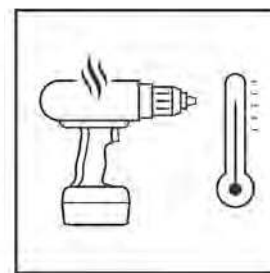

### Максимальный срок службы и низкий износ

- металлический патрон Röhm диаметром 13 мм с паяными твердосплавными зажимными губками
- электронный переключатель сигналов

### Хорошо освещенная рабочая зона

Светодиодная лампа на батарейном блоке

**Артикул 5701 404 000**

<b>Номинальное напряжение</b>	18 В, постоянный ток
<b>Регулировка скорости вращения мин/макс</b>	0-550 / 0-2000 об/мин
<b>Макс. крутящий момент</b>	140 / 60 Н·м
<b>Мин/макс диаметр разжатия губок патрона</b>	1.5-13 мм
<b>Держатель патрона</b>	1/2 inch x 20 UNF
<b>Макс. диаметр сверления в стали</b>	13 мм
<b>Макс. диаметр сверления в алюминии</b>	13 мм
<b>Макс. диаметр шурупа</b>	12 мм
<b>Длина</b>	205 мм
<b>Высота</b>	260 мм
<b>Вес с батареей</b>	2.2 кг