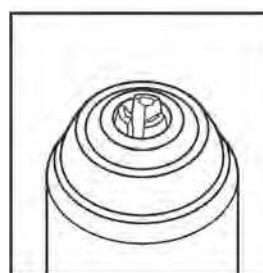

### Хорошо освещенная рабочая зона

Светодиодная лампа на батарейном блоке

**Артикул 5701 404 000**

<b>Номинальное напряжение</b>	18 В, постоянный ток
<b>Регулировка скорости вращения мин/макс</b>	0-550 / 0-2000 об/мин
<b>Макс. крутящий момент</b>	140 / 60 Н·м
<b>Мин/макс диаметр разжатия губок патрона</b>	1.5-13 мм
<b>Держатель патрона</b>	1/2 inch x 20 UNF
<b>Макс. диаметр сверления в стали</b>	13 мм
<b>Макс. диаметр сверления в алюминии</b>	13 мм
<b>Макс. диаметр шурупа</b>	12 мм
<b>Длина</b>	205 мм
<b>Высота</b>	260 мм
<b>Вес с батареей</b>	2.2 кг