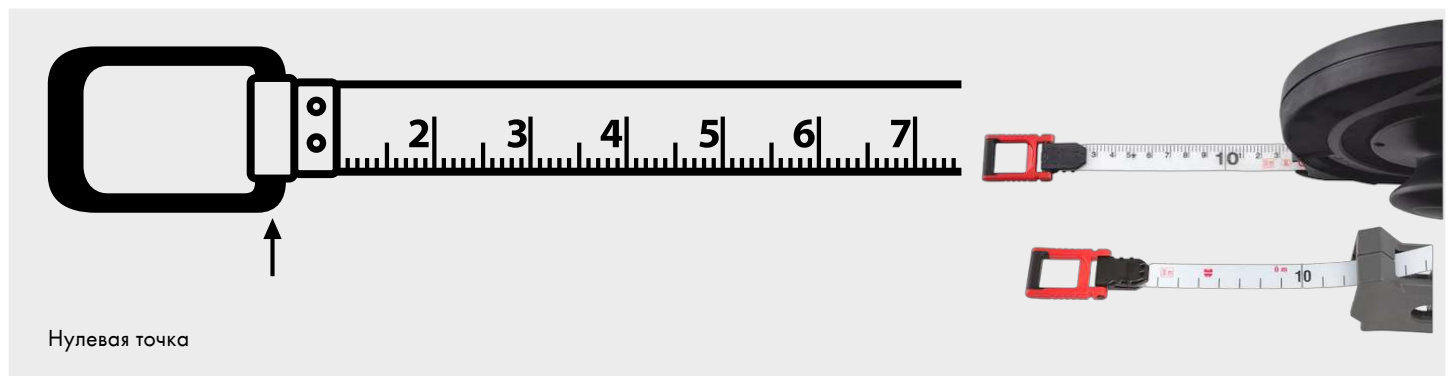

Детали/Применение

Примечание

Артикул № 0714641623 оснащён рукояткой для удобства эксплуатации