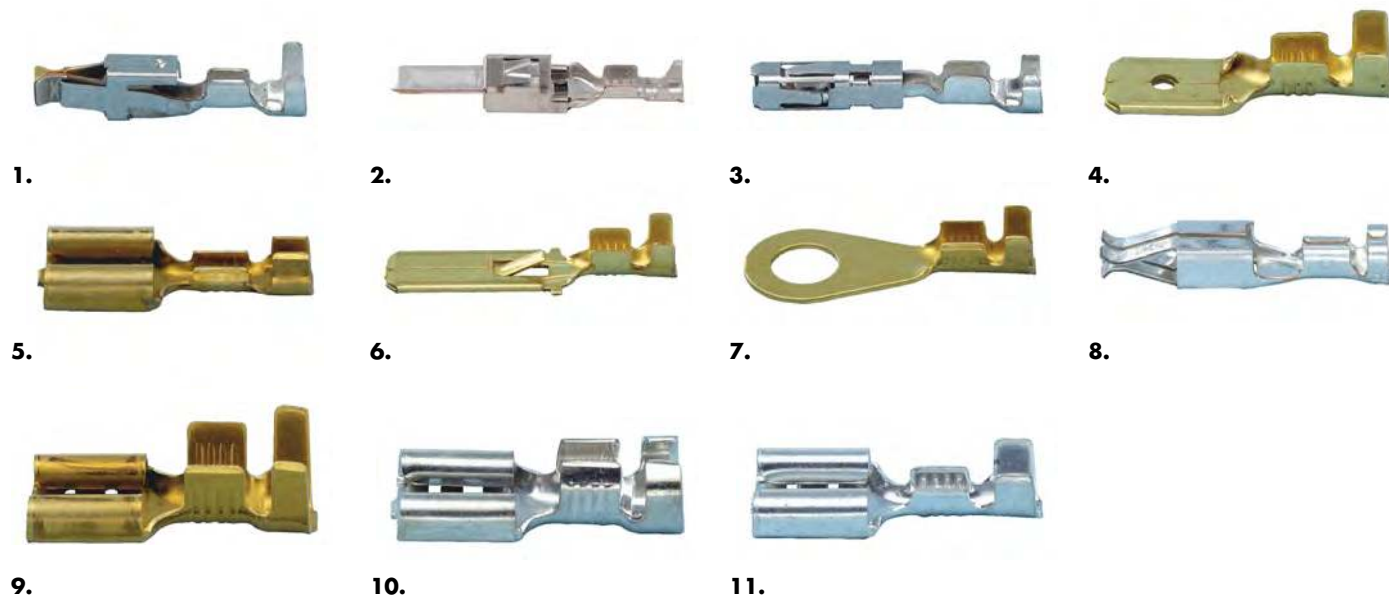

ЭЛЕКТРОСОЕДИНИТЕЛИ НЕИЗОЛИРОВАННЫЕ

| | | |
|-------------------|---|-----------|
| 05581901 | Электросоединитель (2,8X0,8)-BO3,4-(0,5-1,0) | 1 |
| 0558191101 | Электросоединитель (2,8×0,63)-(0,5-1,0QMM) | 2 |
| 0558194002 | Электросоединитель BO2,90MM-(0,75-1,5QMM) | 3 |
| 05585019 | Наконечник неизолированный плоский, папа, 6.3 0.8 мм, 1,5-2,5 мм | 4 |
| 05585040 | Наконечник плоский неизолированный, мама, 6.3 0.8 мм, 0,5-1,0 мм | 5 |
| 05585054 | Электросоединитель неизолированный внутренний 6,3×0,8-(1,5-2,5QMM) | 6 |
| 05585221 | Электросоединитель M8-(1,5-2,5QMM) | 7 |
| 05589909 | Электросоединитель (2,8X0,8)-(0,5-1,5QMM) неизолир. | 8 |
| 05586032 | Наконечник неизолированный плоский, мама, широкий, 6.3 0.8 мм, 1,5-2,5 мм | 9 |
| 05589916 | Наконечник неизолированный плоский, мама, 6.3 0.8 мм, 0,5-1,0 мм, луженый | 10 |
| 05589919 | Наконечник неизолированный плоский, мама, 6.3×0.8 мм, 0,5-1,0 мм, луженый | 11 |