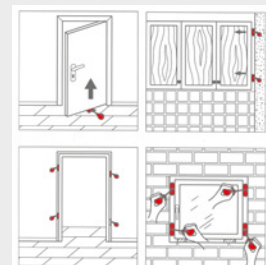

Надувная воздушная подушка Ato bag

Для быстрого позиционирования и увеличения расстояния между окнами при установке

Предотвращает появление царапин

Мягкая воздушная подушка защищает корпус и раму

Клинья не требуются

Пневматическую подушку можно использовать снова и снова

Стыки четкие

100 % готовность к заполнению пространства между изделием и основанием.

Мин/максширина шва	3 x 50 мм
Несущая способность (одиночная)	100 кг
Материал	Армированный волокном пластик

Арт. 0715 67 80

Кол-во: 1

Детали/Применение

Подъем дверей, установка окон, установка дверей