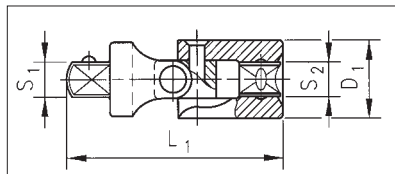

1/4" КАРДАННЫЙ ШАРНИР