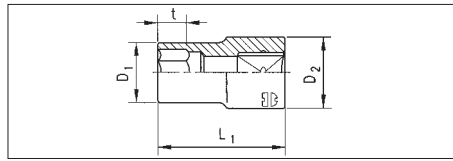

## 1/4" ГОЛОВКИ ШЕСТИГРАННЫЕ

### Метрические

- Покрытие: Хромированное, полированная/матовая
- Присоединение: квадрат 1/4", канавка для фиксации шариком
- Тип: Шестигранник, метрические
- Исполнение: Короткие

**POWERDRIV®**

В ММ	L1 В ММ	D1 В ММ	D2 В ММ	t В ММ	Артикул	Кол-во
4	22	6.8	11.9	5	0713 111 104	1
5	22	8.1	11.9	5	0713 111 105	1
5.5	22	8.7	11.9	5.5	0713 111 155	1
6	22	9.3	11.9	6	0713 111 106	1
6.3	22	9.8	11.9	6	0713 111 163	1
7	22	10.8	11.9	6	0713 111 107	1
8	22	11.9	11.9	7	0713 111 108	1
9	22	13.4	13.4	7	0713 111 109	1
10	22	14.5	14.5	10	0713 111 110	1
11	22	15.9	15.9	10	0713 111 111	1
12	22	16.9	16.9	10	0713 111 112	1
13	22	18	18	11	0713 111 113	1
14	22	19.6	19.6	11	0713 111 114	1