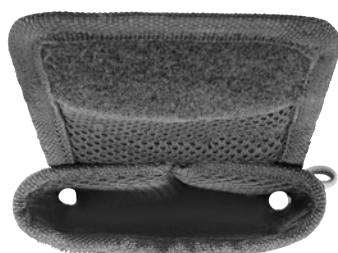

Примечание

Показанные на иллюстрациях инструменты в комплект не входят.

ПОЯСНАЯ СУМКА ДЛЯ МОБИЛЬНОГО ТЕЛЕФОНА, 95×30×170 мм

С удобной застежкой-липучкой

Артикул 0715 930 221/241

Артикул 0715 930 220

Артикул 0715 930 221/241